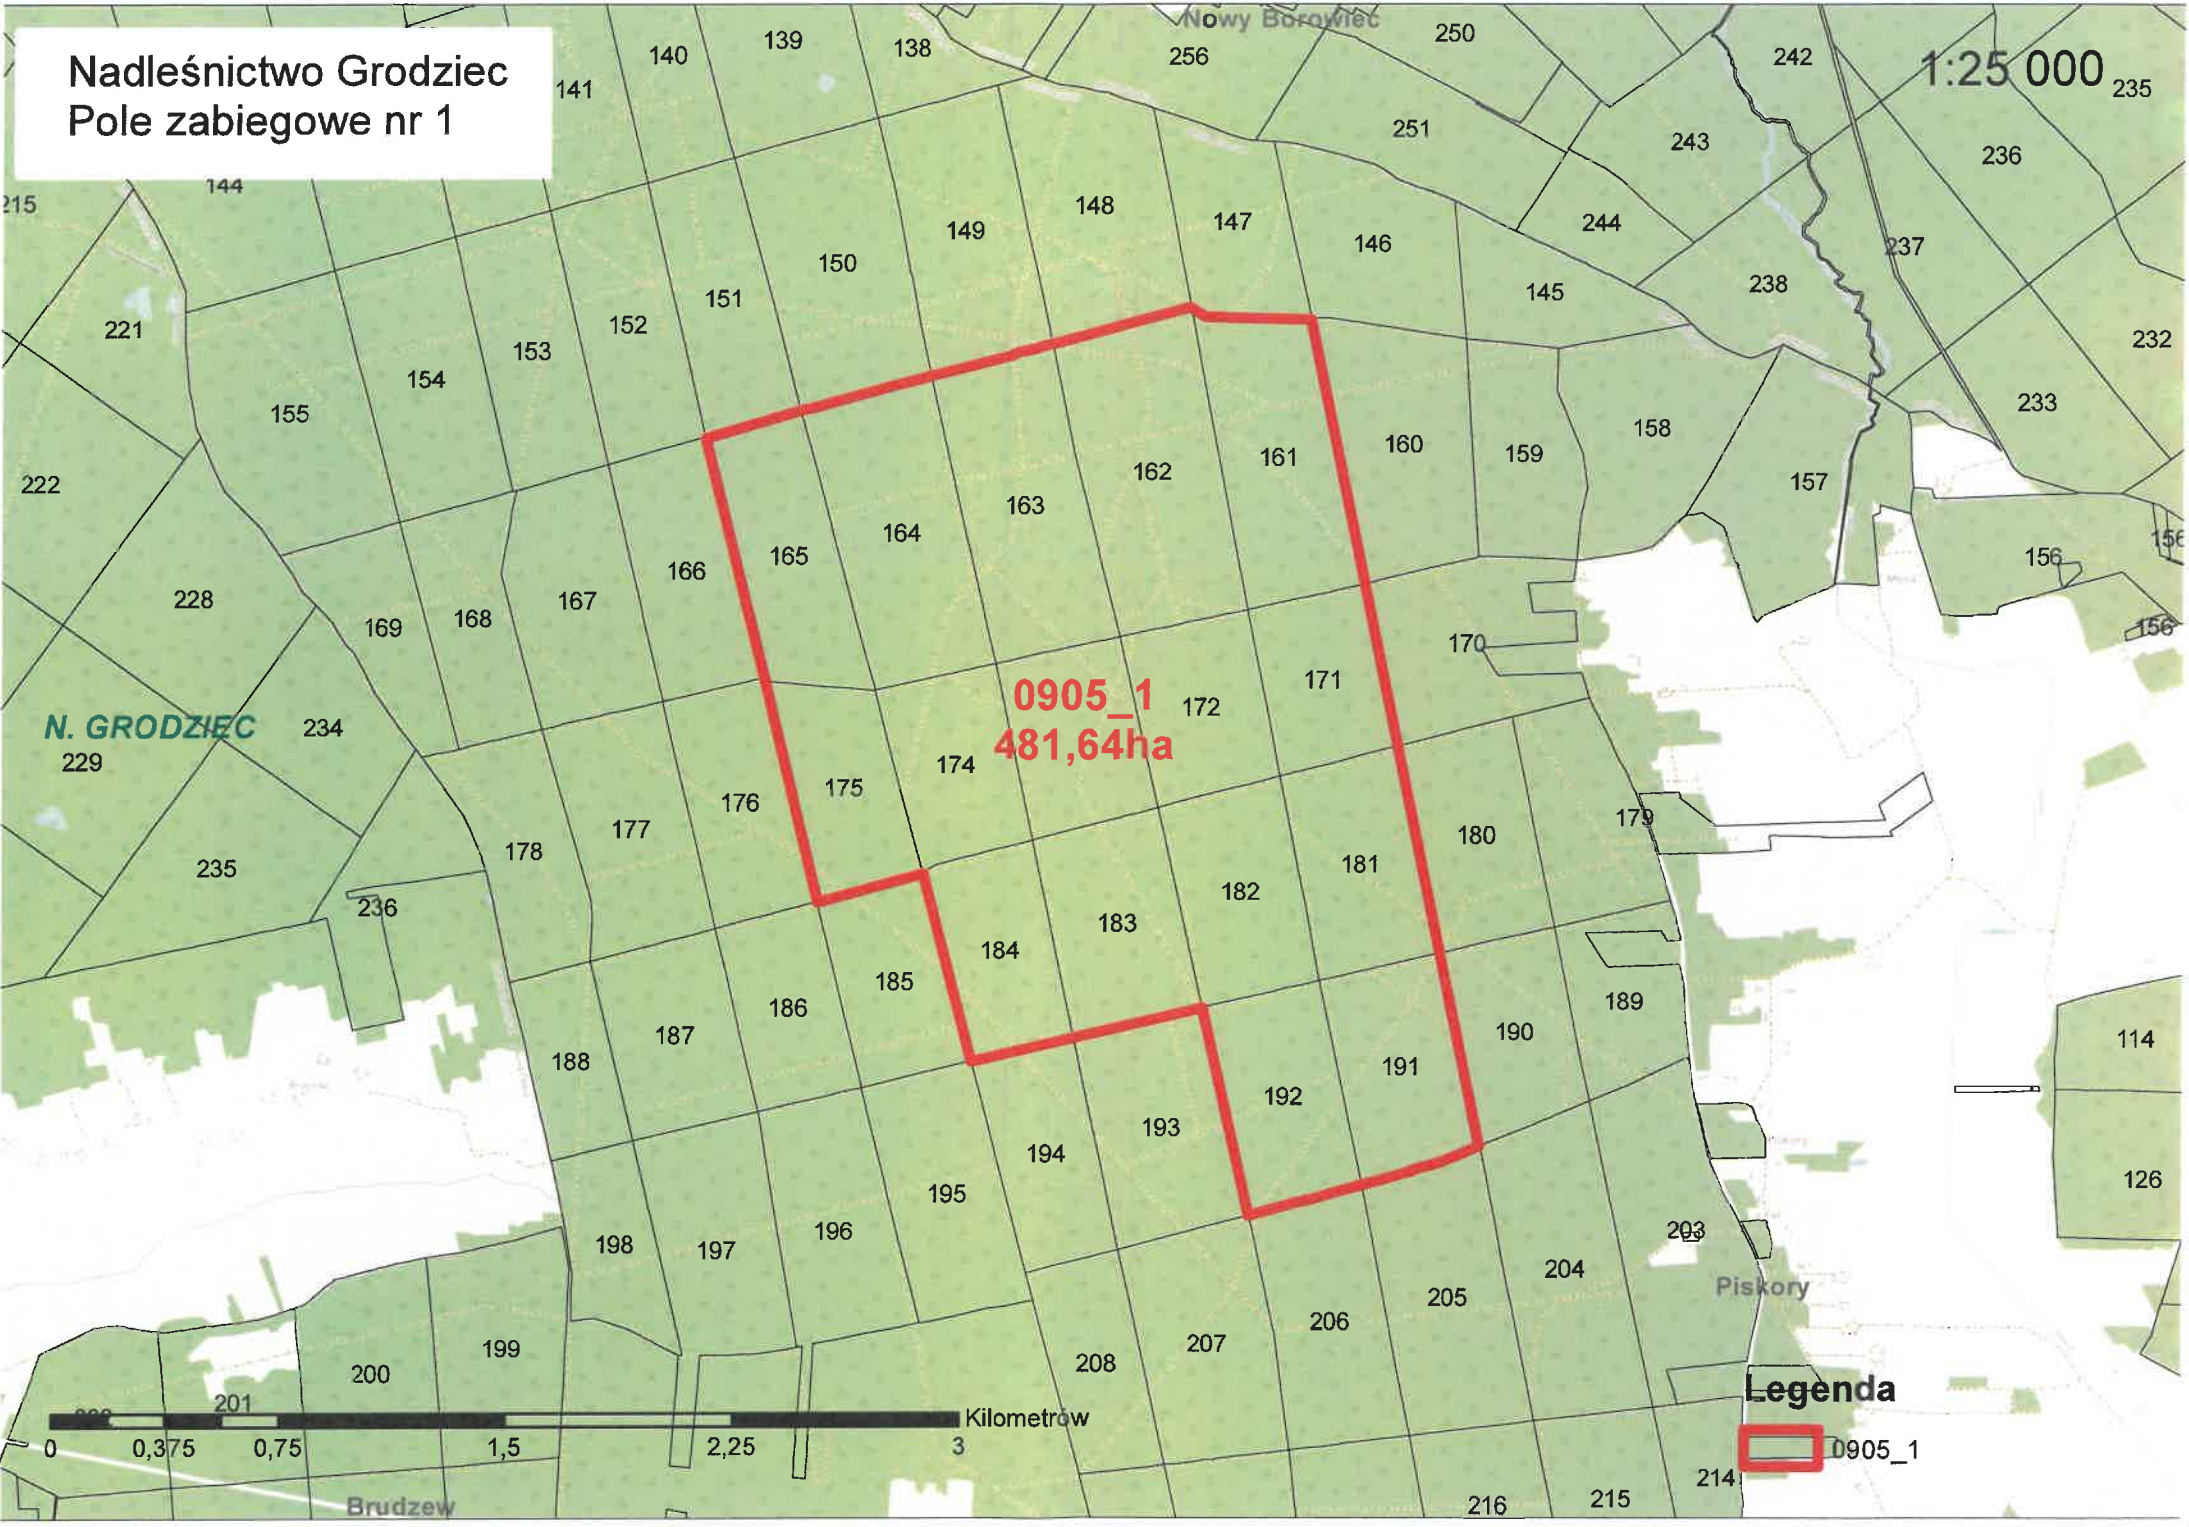

Nadleśnictwo Grodziec
Pole zabiegowe nr 1

1:25 000

0905_1
481,64ha

N. GRODZIEC

Piskory

Brudzew

Nowy Borowiec

Legenda

0905_1

Nadleśnictwo Grodziec
Pole zabiegowe nr 2

1:30 000

0905_2
1018,36ha

0 0,45 0,9 1,8 2,7 3,6 Kilometrów

Legenda

 0905_2